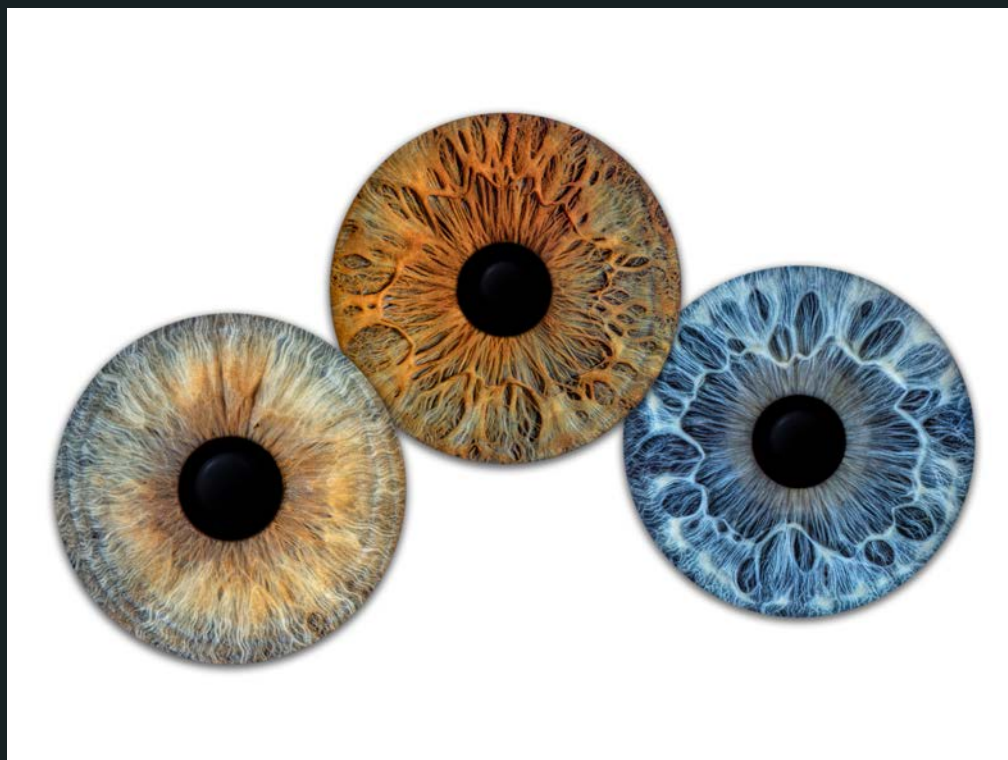

TRIO 3:4 White