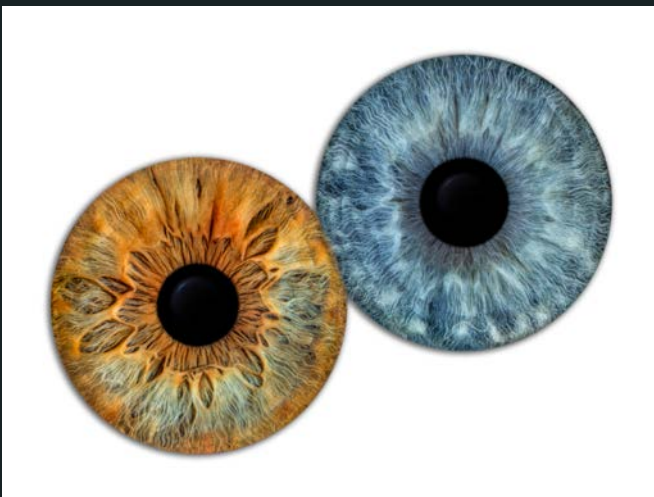

Format	Acrylic Block	Acrylic Glass Stand
3:4		
15X20	190 €	
18X24		190 €

DUO 3:4 Splash White

DUO 3:4 White

DUO 3:4 Stars White

Format 3:4	Alu Dibond Direct Matte	Alu Dibond Paper Matte	Acrylic Glossy	Acrylic Matte	Chromaluxe Glossy	Wood/Alu Floater Frame	Slimline Frame (Acrylic only)
30X40	200 €	250 €	360 €	380 €	360 €	+ 95 €	+ 35 €
45X60	290 €	370 €	505 €	530 €	585 €	+ 115 €	+ 45 €
60X80	560 €	700 €	900 €	925 €	1.135 €	+ 130 €	+ 55 €
75X100	740 €	955 €	1.235 €	1.270 €	1.610 €	+ 155 €	+ 70 €
90X120	1.195 €	1.550 €	2.050 €	2.135 €	2.555 €	+ 190 €	+ 80 €
105X140	1.235 €	1.600 €	2.260 €	2.385 €		+ 200 €	+ 90 €
120X160	1.890 €	2.450 €	3.130 €	3.220 €		+ 210 €	+ 100 €