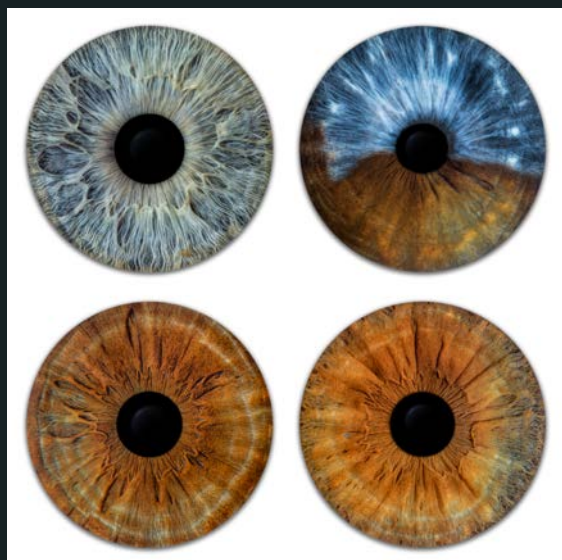

QUARTET 1:1 Aura

QUARTET 1:1 Stars Black

QUARTET 1:1 Splash Black

QUARTET 1:1 Black

QUARTET 1:1 White

QUARTET 1:1 Stars White

QUARTET 1:1 Splash White

Format 1:1	Alu Dibond Direct Matte	Alu Dibond Paper Matte	Acrylic Glossy	Acrylic Matte	Chromaluxe Glossy	Wood/Alu Floater Frame	Slimline Frame (Acrylic only)
30X30	200 €	230 €	290 €	300 €	290 €	+ 85 €	+ 30 €
40X40	250 €	295 €	370 €	385 €	415 €	+ 100 €	+ 40 €
50X50	315 €	375 €	465 €	480 €	540 €	+ 110 €	+ 45 €
60X60	400 €	480 €	590 €	605 €	720 €	+ 120 €	+ 50 €
70X70	500 €	620 €	775 €	795 €	985 €	+ 140 €	+ 60 €
80X80	580 €	725 €	945 €	975 €	1.190 €	+ 145 €	+ 65 €
90X90	755 €	950 €	1.230 €	1.275 €	1.510 €	+ 175 €	+ 75 €
100X100	775 €	980 €	1.345 €	1.415 €	1.615 €	+ 185 €	+ 75 €
120X120	1.140 €	1.450 €	1.830 €	1.880 €		+ 195 €	+ 90 €