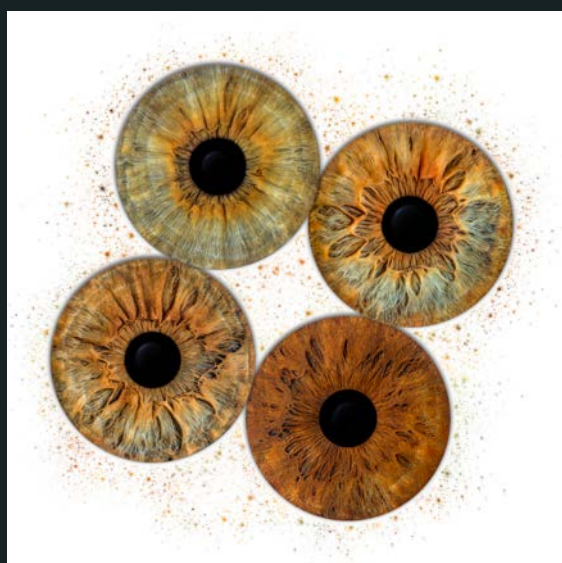

QUARTET 1:1 Aura

QUARTET 1:1 Stars Black

QUARTET 1:1 Splash Black

QUARTET 1:1 Black

QUARTET 1:1 White

QUARTET 1:1 Stars White

QUARTET 1:1 Splash White

Format 1:1	Alu Dibond Direct Matte	Alu Dibond Paper Matte	Acrylic Glossy	Acrylic Matte	Chromaluxe Glossy	Wood/Alu Floater Frame	Slimline Frame (Acrylic only)
30X30	200 €	230 €	290 €	300 €	290 €	+ 85 €	+ 30 €
40X40	250 €	295 €	370 €	385 €	415 €	+ 100 €	+ 40 €
50X50	315 €	375 €	465 €	480 €	540 €	+ 110 €	+ 45 €
60X60	400 €	480 €	590 €	605 €	720 €	+ 120 €	+ 50 €
70X70	500 €	620 €	775 €	795 €	985 €	+ 140 €	+ 60 €
80X80	580 €	725 €	945 €	975 €	1.190 €	+ 145 €	+ 65 €
90X90	755 €	950 €	1.230 €	1.275 €	1.510 €	+ 175 €	+ 75 €
100X100	775 €	980 €	1.345 €	1.415 €	1.615 €	+ 185 €	+ 75 €
120X120	1.140 €	1.450 €	1.830 €	1.880 €		+ 195 €	+ 90 €