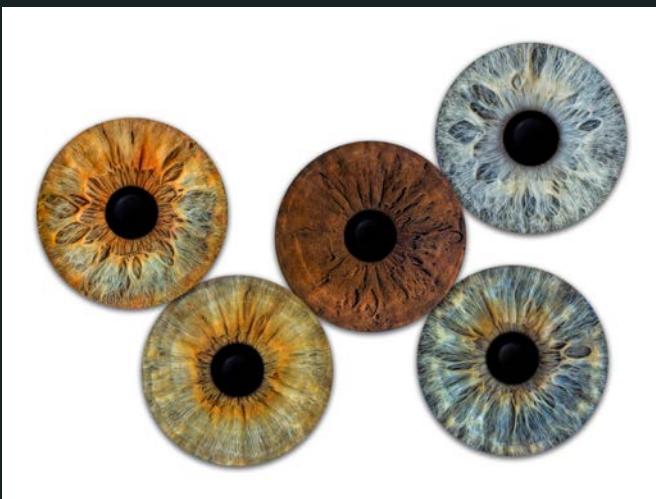

QUINTET 3:4 Splash White

QUINTET 3:4 White

QUINTET 3:4 Stars White

Format 3:4	Alu Dibond Direct Matte	Alu Dibond Paper Matte	Acrylic Glossy	Acrylic Matte	Chromaluxe Glossy	Wood/Alu Floater Frame	Slimline Frame (Acrylic only)
30X40	290 €	340 €	450 €	470 €	450 €	+ 95 €	+ 35 €
45X60	380 €	460 €	595 €	620 €	675 €	+ 115 €	+ 45 €
60X80	650 €	790 €	990 €	1.015 €	1.225 €	+ 130 €	+ 55 €
75X100	830 €	1.045 €	1.325 €	1.360 €	1.700 €	+ 155 €	+ 70 €
90X120	1.285 €	1.640 €	2.140 €	2.225 €	2.645 €	+ 190 €	+ 80 €
105X140	1.325 €	1.690 €	2.350 €	2.475 €		+ 200 €	+ 90 €
120X160	1.980 €	2.540 €	3.220 €	3.310 €		+ 210 €	+ 100 €