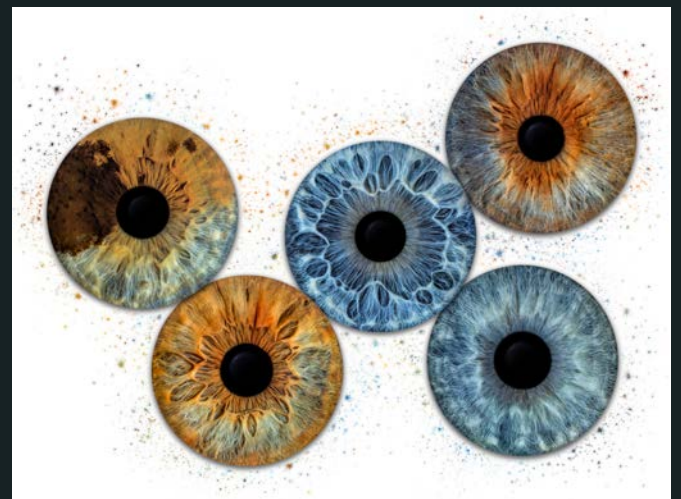

QUINTET 3:4 Splash White

QUINTET 3:4 White

QUINTET 3:4 Stars White

Format 3:4	Alu Dibond Direct Matte	Alu Dibond Paper Matte	Acrylic Glossy	Acrylic Matte	Chromaluxe Glossy	Wood/Alu Floater Frame	Slimline Frame (Acrylic only)
30X40	290 €	340 €	450 €	470 €	450 €	+ 95 €	+ 35 €
45X60	380 €	460 €	595 €	620 €	675 €	+ 115 €	+ 45 €
60X80	650 €	790 €	990 €	1.015 €	1.225 €	+ 130 €	+ 55 €
75X100	830 €	1.045 €	1.325 €	1.360 €	1.700 €	+ 155 €	+ 70 €
90X120	1.285 €	1.640 €	2.140 €	2.225 €	2.645 €	+ 190 €	+ 80 €
105X140	1.325 €	1.690 €	2.350 €	2.475 €		+ 200 €	+ 90 €
120X160	1.980 €	2.540 €	3.220 €	3.310 €		+ 210 €	+ 100 €