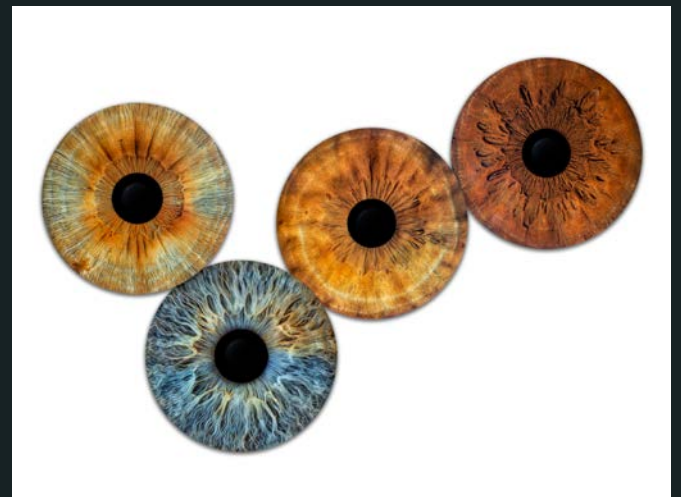

QUARTET 3:4 Stars White

QUARTET 3:4 Splash White

QUARTET 3:4 White

Format 3:4	Alu Dibond Direct Matte	Alu Dibond Paper Matte	Acrylic Glossy	Acrylic Matte	Chromaluxe Glossy	Wood/Alu Floater Frame	Slimline Frame (Acrylic only)
30X40	260 €	310 €	420 €	440 €	420 €	+ 95 €	+ 35 €
45X60	350 €	430 €	565 €	590 €	645 €	+ 115 €	+ 45 €
60X80	620 €	760 €	960 €	985 €	1.195 €	+ 130 €	+ 55 €
75X100	800 €	1.015 €	1.295 €	1.330 €	1.670 €	+ 155 €	+ 70 €
90X120	1.255 €	1.610 €	2.110 €	2.195 €	2.615 €	+ 190 €	+ 80 €
105X140	1.295 €	1.660 €	2.320 €	2.445 €		+ 200 €	+ 90 €
120X160	1.950 €	2.510 €	3.190 €	3.280 €		+ 210 €	+ 100 €