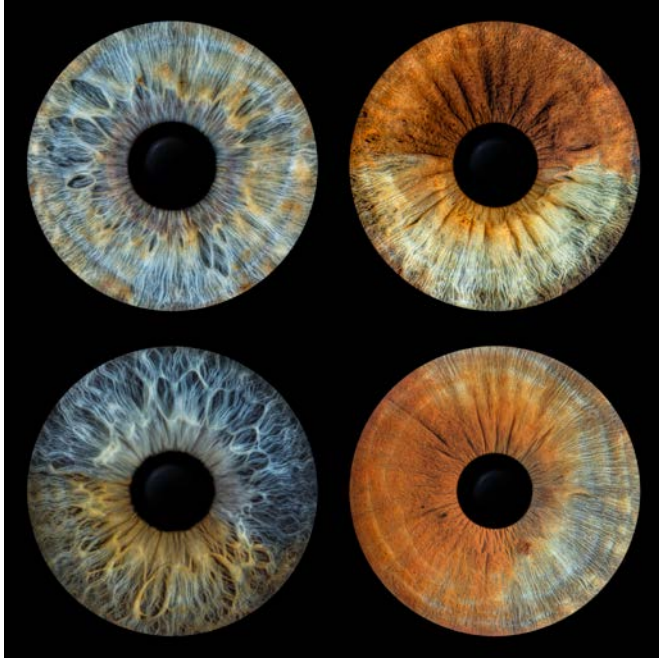

QUARTET 1:1 Black