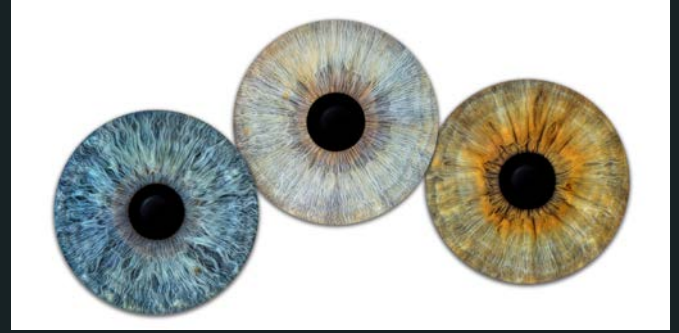

TRIO 1:2 Stars Black

TRIO 1:2 Splash Black

TRIO 1:2 Black

TRIO 1:2 Splash White

TRIO 1:2 White

TRIO 1:2 Stars White

Format 1:2	Alu Dibond Direct Matte	Alu Dibond Paper Matte	Acrylic Glossy	Acrylic Matte	Chromaluxe Glossy	Wood/Alu Floater Frame	Slimline Frame (Acrylic only)
30X60	250 €	310 €	430 €	450 €	430 €	+ 135 €	+ 65 €
40X80	350 €	440 €	590 €	620 €	680 €	+ 135 €	+ 55 €
50X100	480 €	600 €	780 €	810 €	930 €	+ 150 €	+ 65 €
60X120	650 €	810 €	1.030 €	1.060 €	1.290 €	+ 165 €	+ 70 €
70X140	770 €	985 €	1.265 €	1.300 €	1.640 €	+ 210 €	+ 85 €
80X160	1.010 €	1.300 €	1.740 €	1.800 €		+ 225 €	+ 95 €
90X180	1.225 €	1.580 €	2.080 €	2.165 €		+ 235 €	+ 105 €
100X200			2.290 €			+ 265 €	+ 115 €