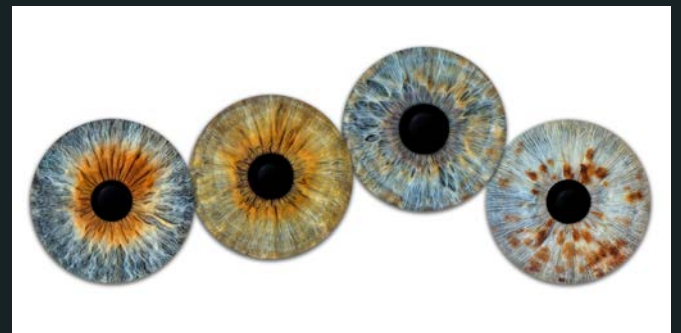

QUARTET 1:2 Black

QUARTET 1:2 Splash Black

QUARTET 1:2 Stars Black

QUARTET 1:2 Splash White

QUARTET 1:2 Stars White

QUARTET 1:2 White

Format 1:2	Alu Dibond Direct Matte	Alu Dibond Paper Matte	Acrylic Glossy	Acrylic Matte	Chromaluxe Glossy	Wood/Alu Floater Frame	Slimline Frame (Acrylic only)
30X60	280 €	340 €	460 €	480 €	460 €	+ 135 €	+ 65 €
40X80	380 €	470 €	620 €	650 €	710 €	+ 135 €	+ 55 €
50X100	510 €	630 €	810 €	840 €	960 €	+ 150 €	+ 65 €
60X120	680 €	840 €	1.060 €	1.090 €	1.320 €	+ 165 €	+ 70 €
70X140	800 €	1.015 €	1.295 €	1.330 €	1.670 €	+ 210 €	+ 85 €
80X160	1.040 €	1.330 €	1.770 €	1.830 €		+ 225 €	+ 95 €
90X180	1.255 €	1.610 €	2.110 €	2.195 €		+ 235 €	+ 105 €
100X200			2.320 €			+ 265 €	+ 115 €